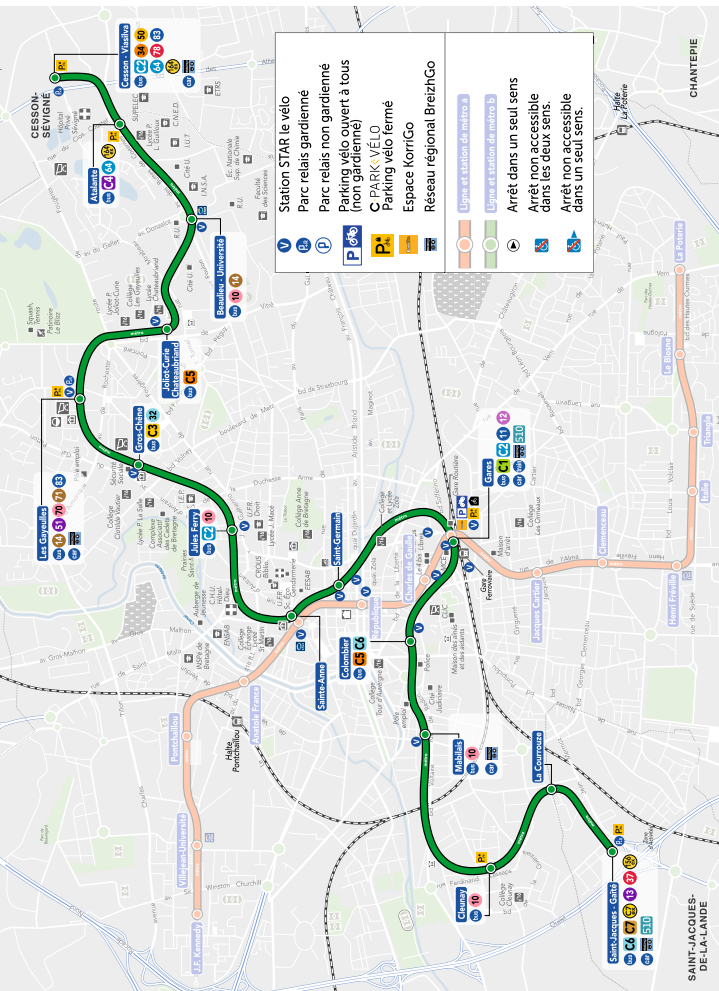

Du 1^{er} septembre 2025 à début juillet 2026

HIVER

horaires

Gaîté
Viasilva

TRANSPORT DE VOYAGEURS
Ligne majeure
www.nfservice.com

UN SERVICE DE
RENNES MÉTROPOLE

Station STAR le vélo
 Parc relais gardienné
 Parc relais non gardienné
 Parking vélo ouvert à tous (non gardienné)
 C-PARK VÉLO
 Parking vélo fermé
 Espace KorriGo
 Réseau régional BreizhGo

Arrêt dans un seul sens
Arrêt non accessible dans les deux sens.
Arrêt non accessible dans un seul sens.

La ligne **b** est accessible aux personnes à mobilité réduite. **ATTENTION** . les arrêts contenant ce symbole ne sont pas accessibles.

Fréquent

Un métro toutes les 2 min 05 à 5 min environ toute la journée.

Le métro vous y conduit

- Antipode : station Cleunay
- C.H.U. Hôtel Dieu : station Sainte-Anne
- Campus Beaulieu : station Beaulieu-Université
- Campus Centre : station Jules Ferry
- Cité Judiciaire : station Colombier
- Clinique la Sagesse : station Cleunay
- Couvent des Jacobins : station Sainte-Anne
- Gare SNCF et Gare routière : station Gares
- Hôpital Privé Sévigné : station Atalante
- Le Mabilay : station Mabilais
- Le Thabor : station Saint-Germain
- Office de Tourisme : station Sainte-Anne
- Prairies Saint-Martin : station Jules Ferry
- Roazhon Park : station Cleunay