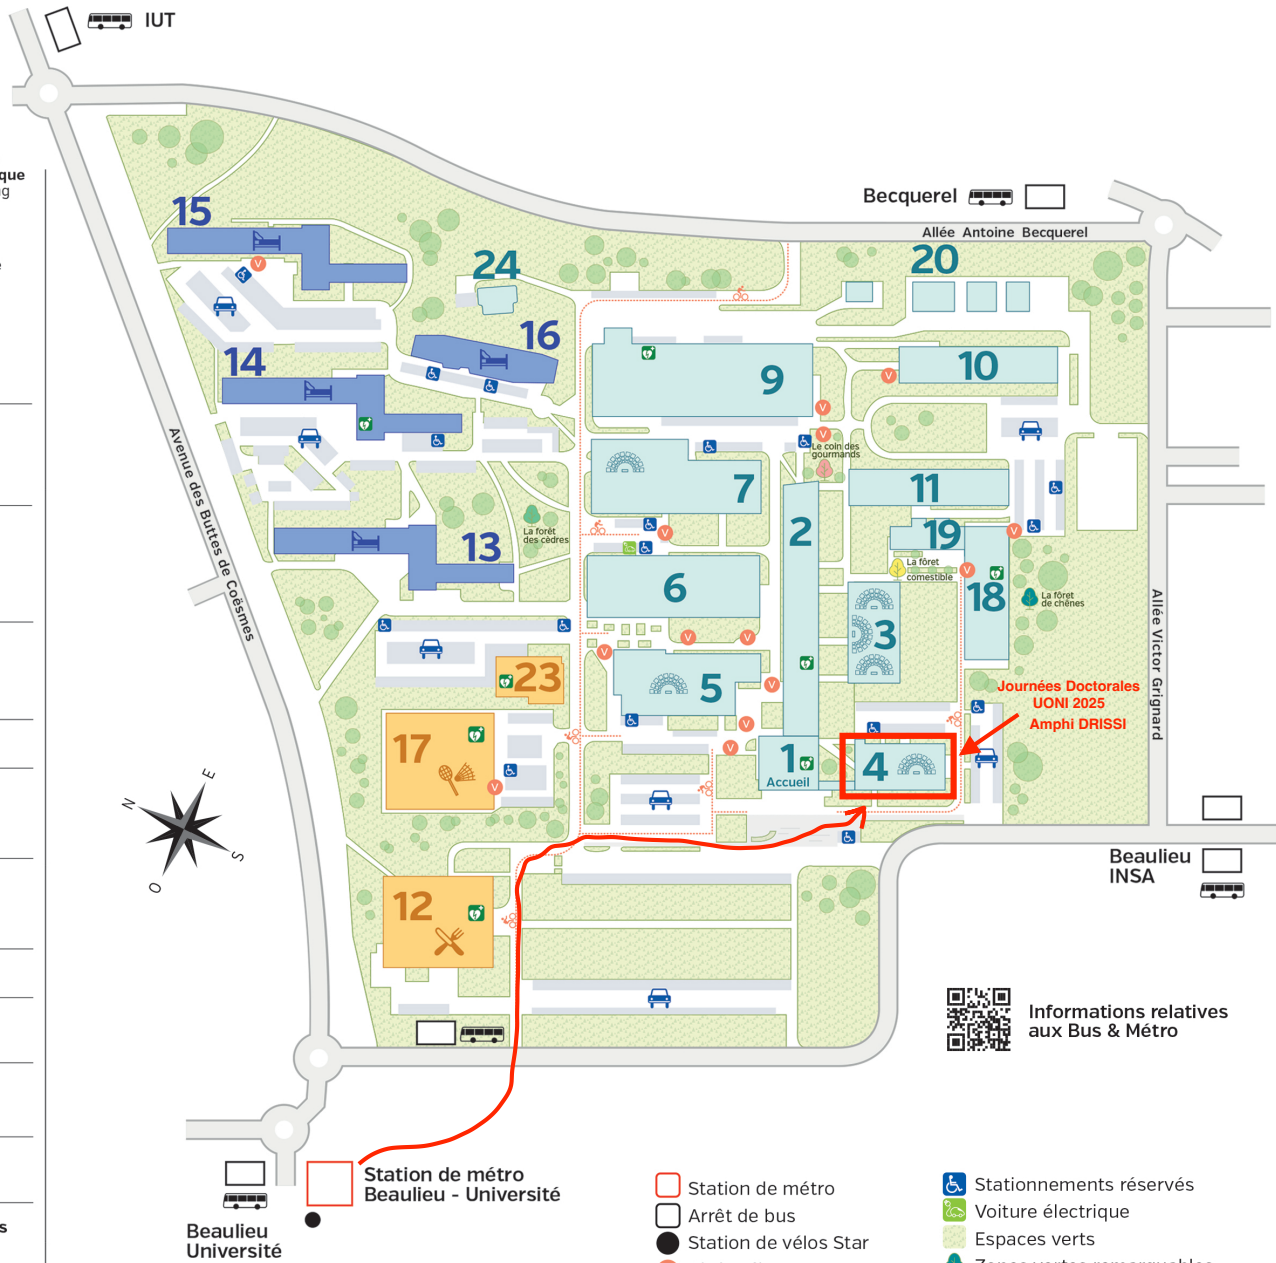

- 3** **Amphithéâtres A,B,C**
Lecture halls

- 4** **Amphithéâtre M'Hamed Drissi**
Lecture Hall
Cafétéria L'Entracte
Staff cafeteria

- 5** **Direction Système d'Information**
Information system department
Amphithéâtre André Bonnin
Lecture Hall
Centre multimédia

- 13** **Résidence ARZ**

- 14** **Résidence BRÉHAT**
Accueil hébergement
Accommodation office

- 15** **Résidence CÉZEMBRE**
Ouest INSA
Junior Entreprise

- 16** **Résidence LES GLÉNAN**

- 17** **Halle Francis Querné**
Multipurpose hall

- 18** **Département INFO**
Laboratoire IRISA

- 19** **Bibliothèque**
Library

- 20** **Atelier des espaces verts**
Green spaces workshop

- 23** **K-Fet Foyer**
Student's cafeteria & hall

- 24** **SAS de création**
Business incubator